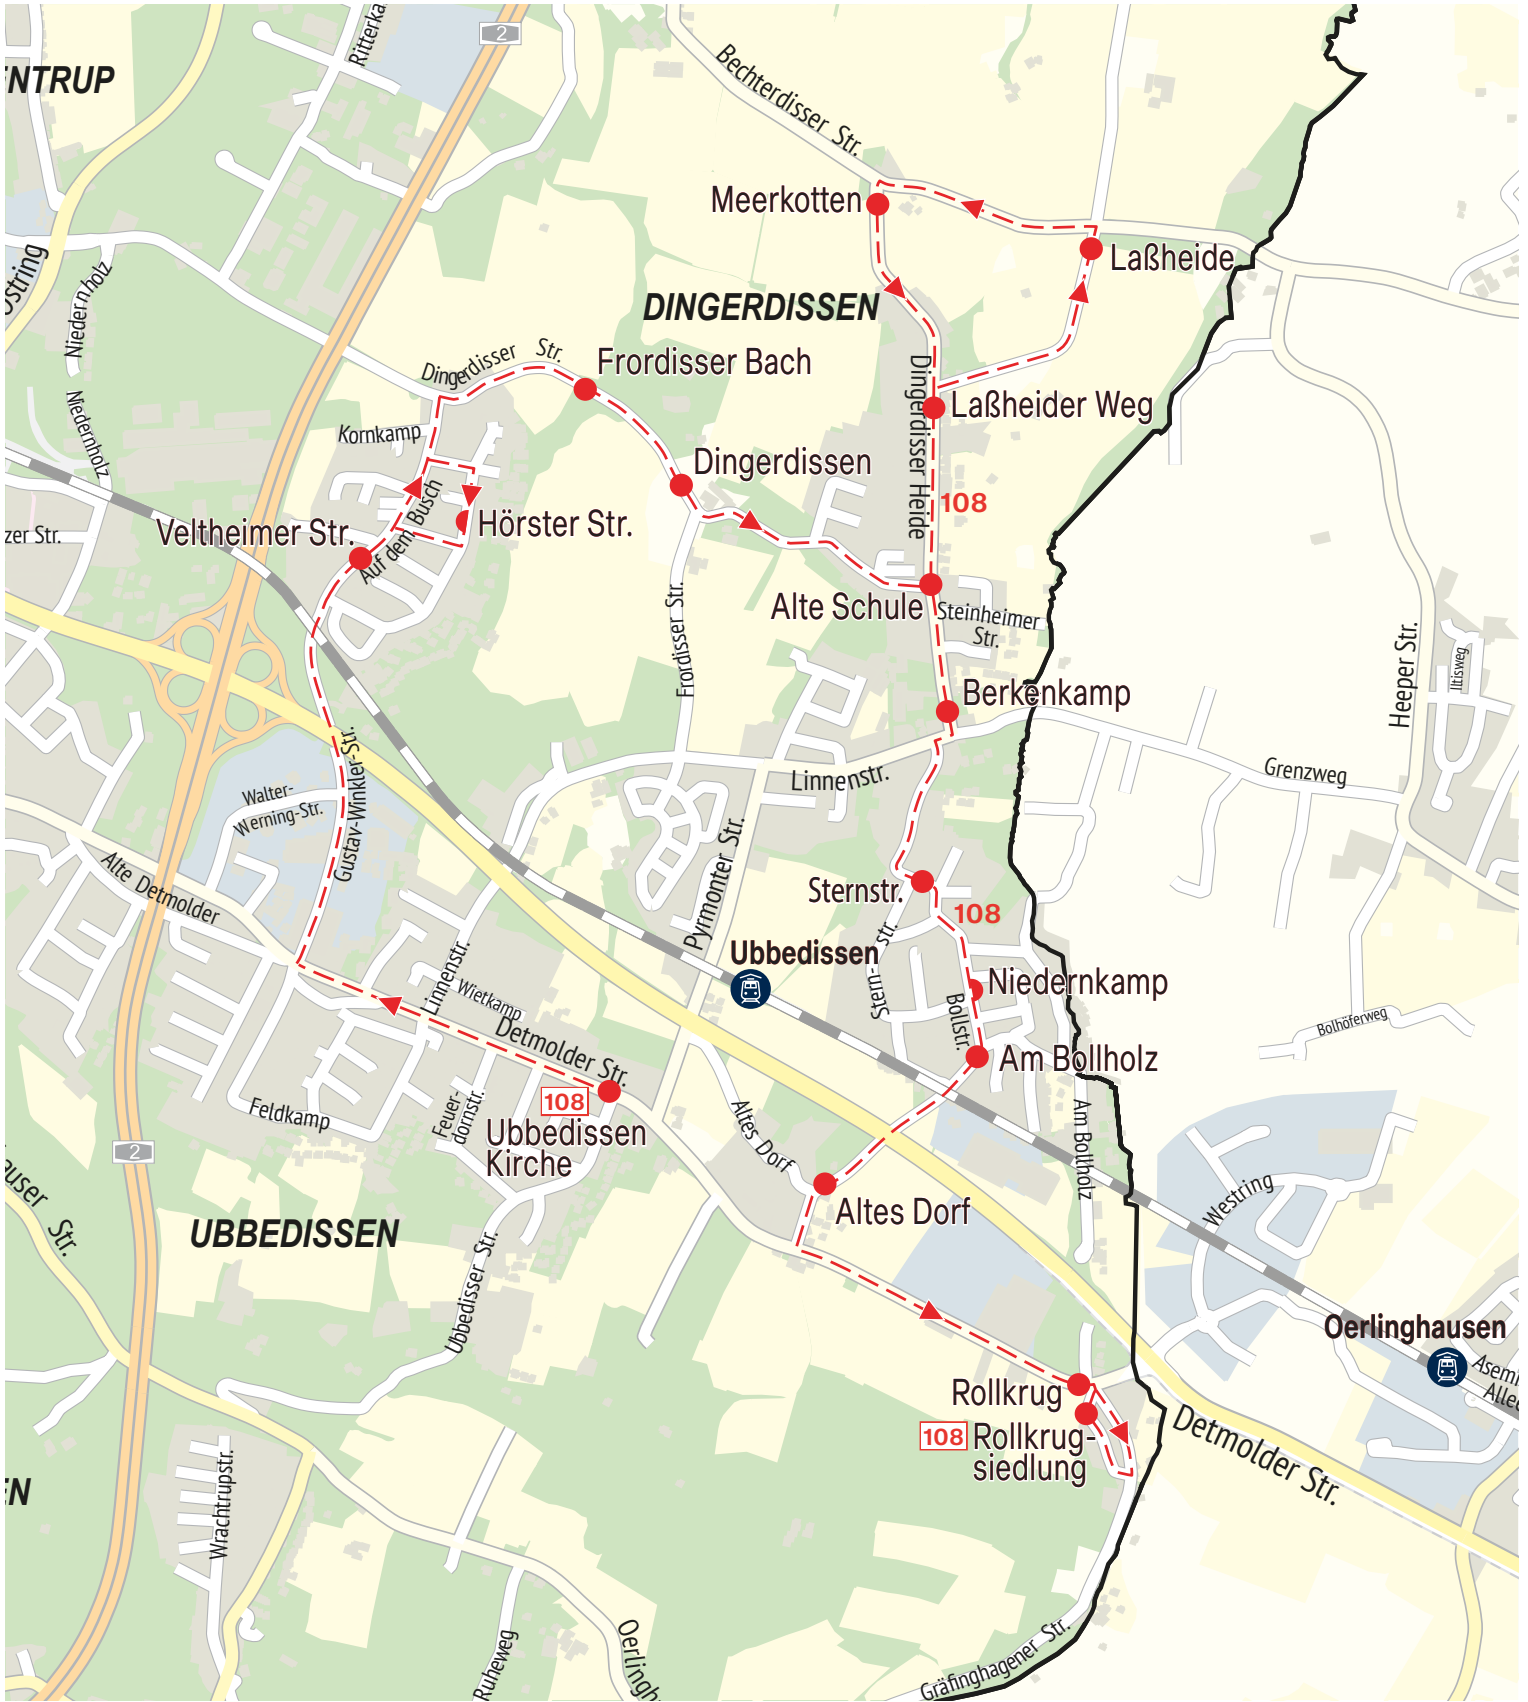

# Bus-Linie 108 (Rückfahrt) schulbezogener Verkehr

Ubbedissen Kirche - Dingerdisen - Frordissen - Rollkrugsiedlung