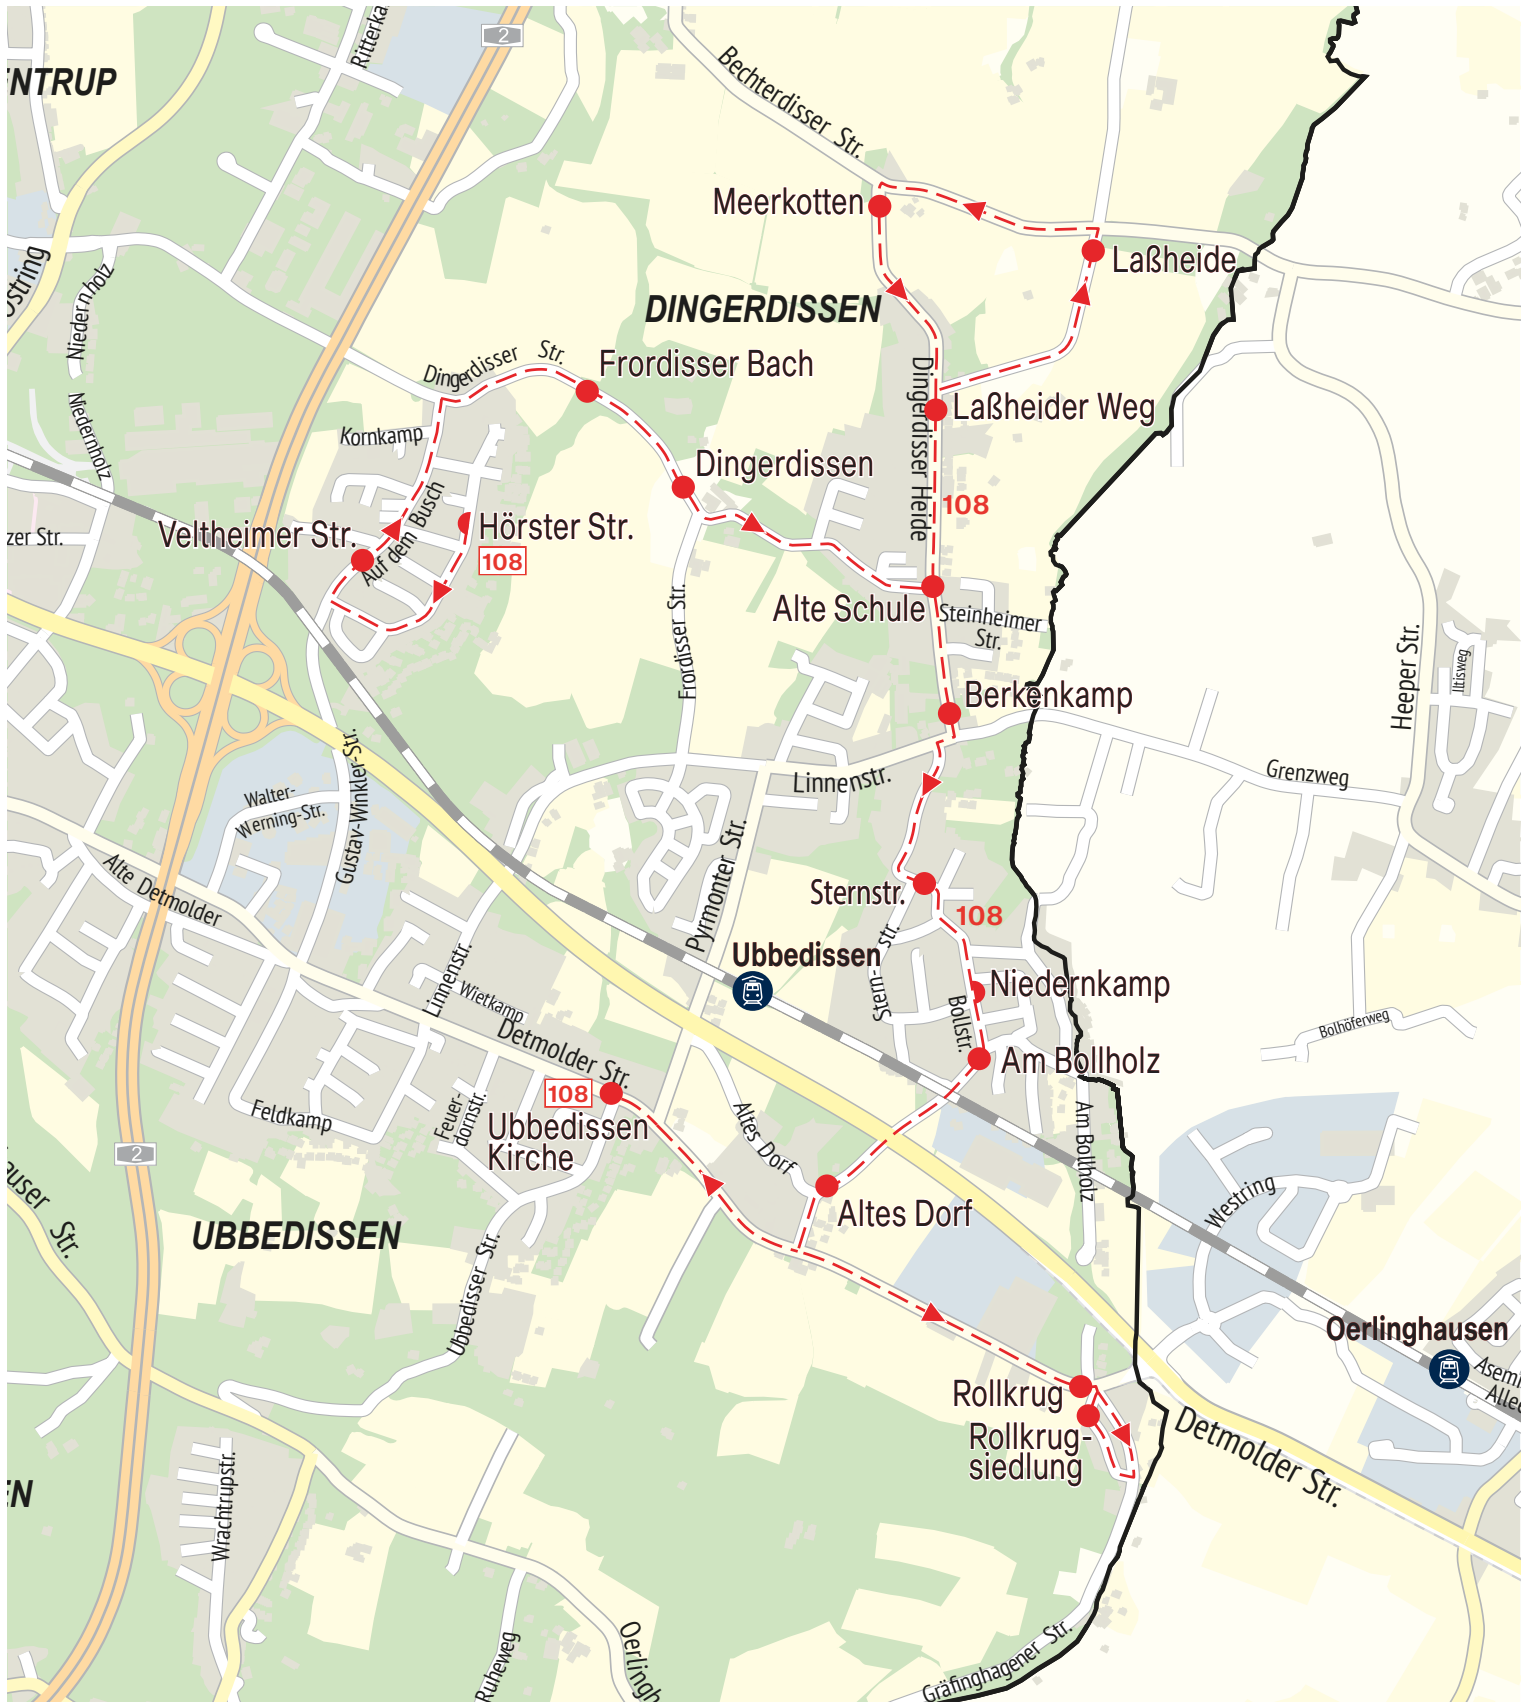

# Bus-Linie 108 (Hinfahrt) schulbezogener Verkehr

Hörster Straße - Frordissen - Dingerdissen - Rollkrugsiedlung - Ubbedissen Kirche